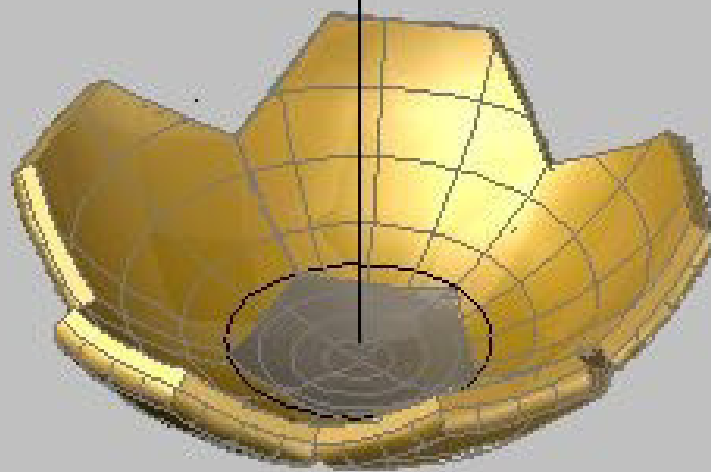

20

F

A small, dark, textured 3D object, possibly a ball or a small sphere, is positioned above the larger wireframe object. It is labeled with the letter 'F'.

Oggetti F ingranditi

Pallone in 3D

VISTA SUD EST

**Tipo visualizzazione
realistico**

21

Raccorda gli spigoli R0.5

Pallone in 3D

VISTA SUD EST

22

Serie polare in 3D esagono

Pallone in 3D

VISTA SUD EST

23

Copiare pentagono

Pallone in 3D

VISTA SUD EST

24

Allineare in 3D pentagono

Pallone in 3D

VISTA SUD EST

25

Serie polare in 3D pentagono

Pallone in 3D

VISTA SUD EST

Pallone in 3D

VISTA SUD EST

27