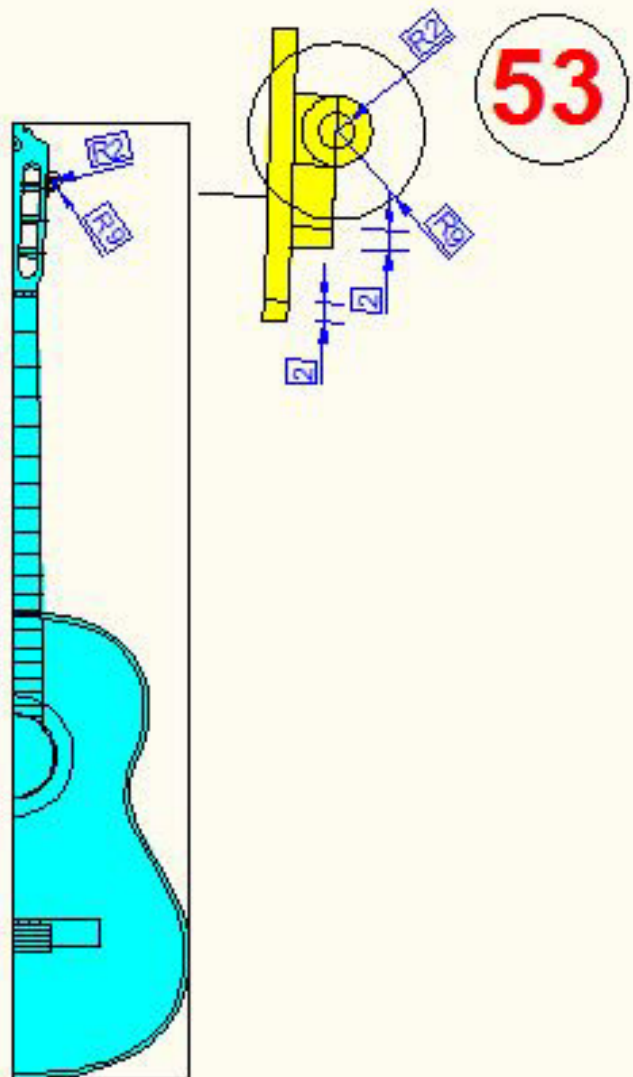

# CHITARRA CLASSICA in 2D

VISTA DALL' ALTO

51

Offset -Cerchio - Linea -Taglia

# CHITARRA CLASSICA in 2D

VISTA DALL' ALTO

**Offset - Taglia**

# CHITARRA CLASSICA in 2D

VISTA DALL' ALTO

**Cerchio 2 punti - Cerchio R=9**

# CHITARRA CLASSICA in 2D

VISTA DALL' ALTO

**ELLISSE 180x6**