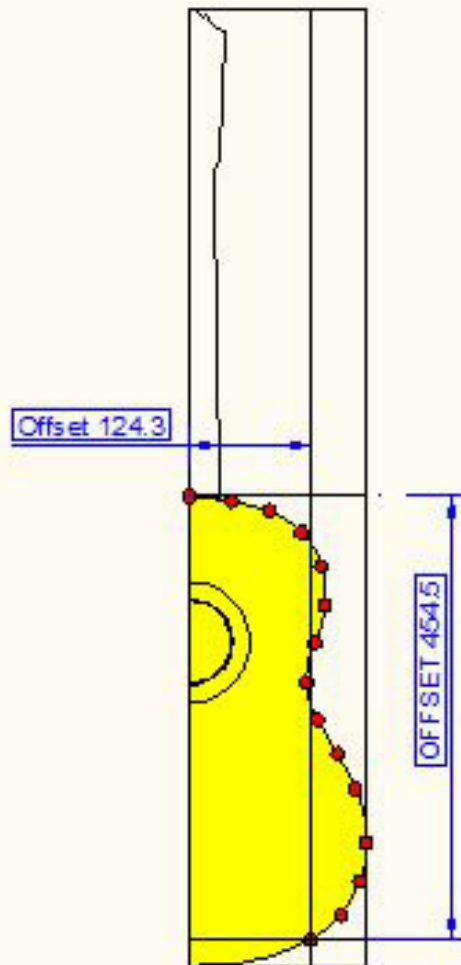

CHITARRA CLASSICA in 2D

VISTA DALL' ALTO

17

OFFSET - PUNTO