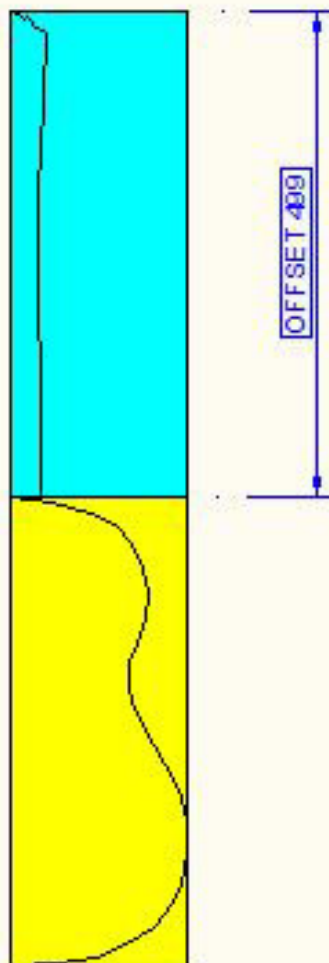

# CHITARRA CLASSICA in 2D

VISTA DALL' ALTO

LINEA

# CHITARRA CLASSICA in 2D

VISTA DALL' ALTO

02

OFFSET

# CHITARRA CLASSICA in 2D

VISTA DALL' ALTO

03

**OFFSET - RAGGIO 42- 44-62**