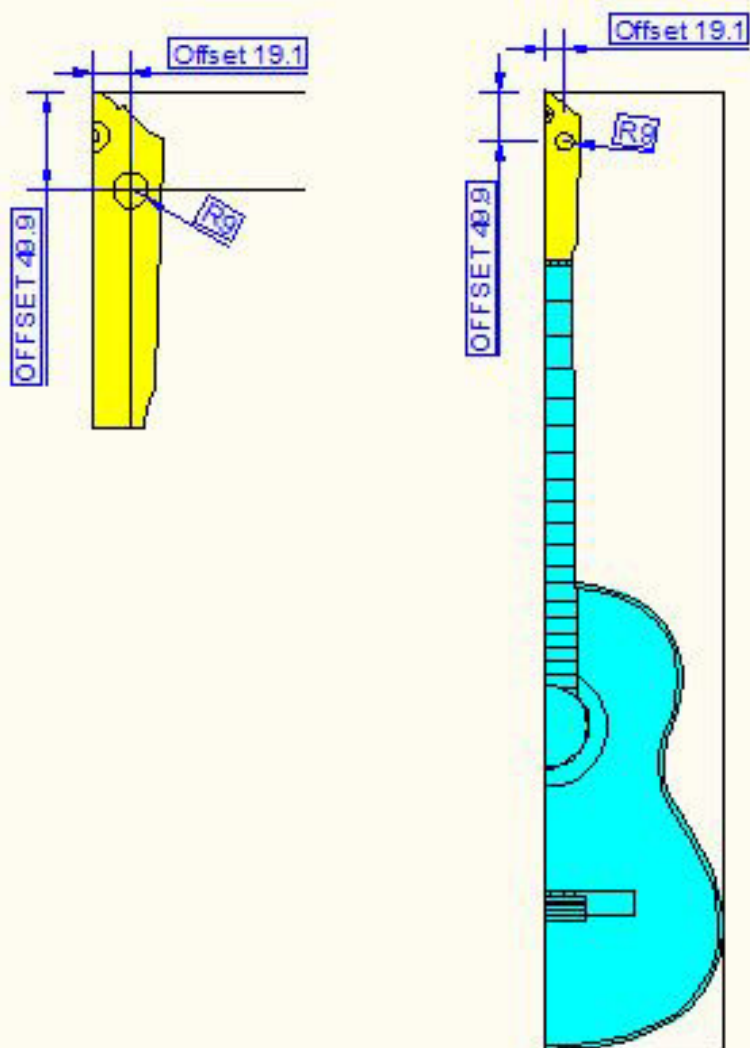

# CHITARRA CLASSICA in 3D

VISTA DALL' ALTO

46

Raccorda R=1 - Raggio

# CHITARRA CLASSICA in 3D

VISTA DALL' ALTO

47

Offset - Cerchio