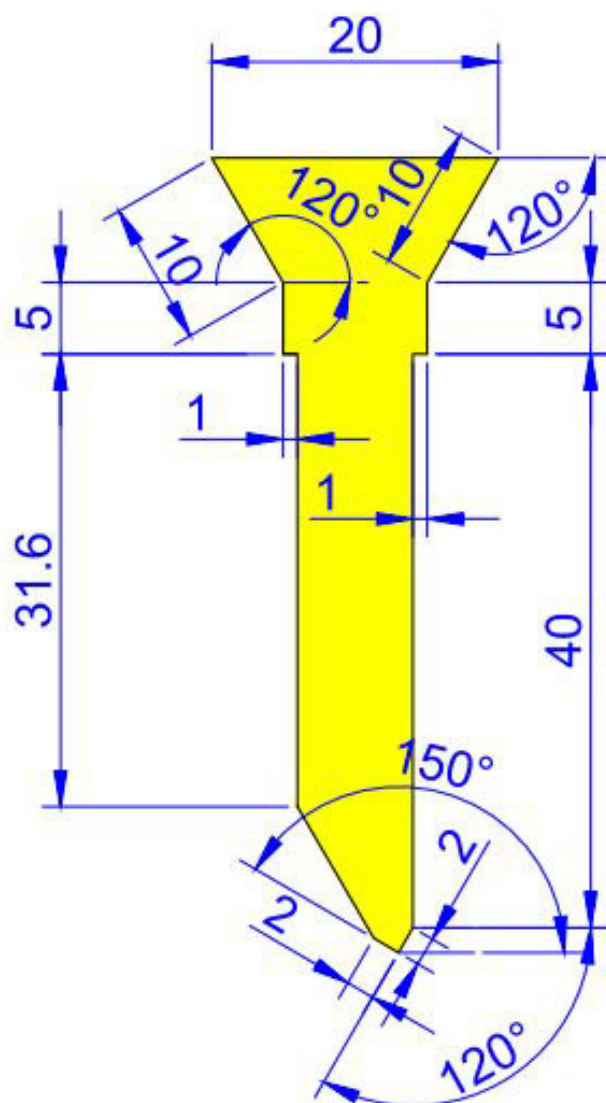

# Chiave Per Serramento in 2D

# Chiave Per Serramento in 2D

VISTA DALL' ALTO

01

POLILINEA

# Chiave Per Serramento in 2D

VISTA DALL' ALTO

02

POLILINEA

# Chiave Per Serramento in 2D

VISTA DALL' ALTO

12

LINEA CENTRO CERCHIO-OFFSET 0.8-0.2-0.8-1.3  
TAGLIA