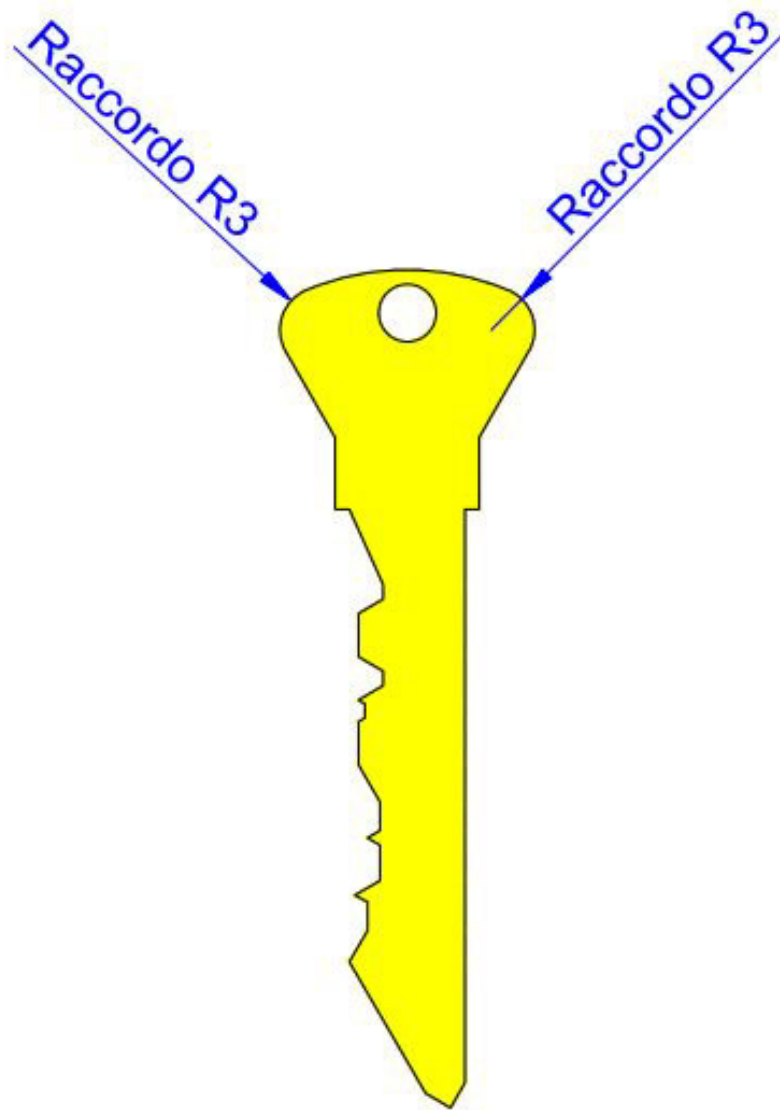

# Chiave Per Serramento in 2D

VISTA DALL' ALTO

09

RISULTATO NR. 08

# Chiave Per Serramento in 2D

VISTA DALL' ALTO

10

OFFSET 3 - ARCO 3PUNTI  
CERCHIO R3 - CANCELLA

# Chiave Per Serramento in 2D

VISTA DALL' ALTO

11

RACCORDO 3  
REGIONE

# Chiave Per Serramento in 2D

VISTA DALL' ALTO

12

LINEA CENTRO CERCHIO-OFFSET 0.8-0.2-0.8-1.3  
TAGLIA