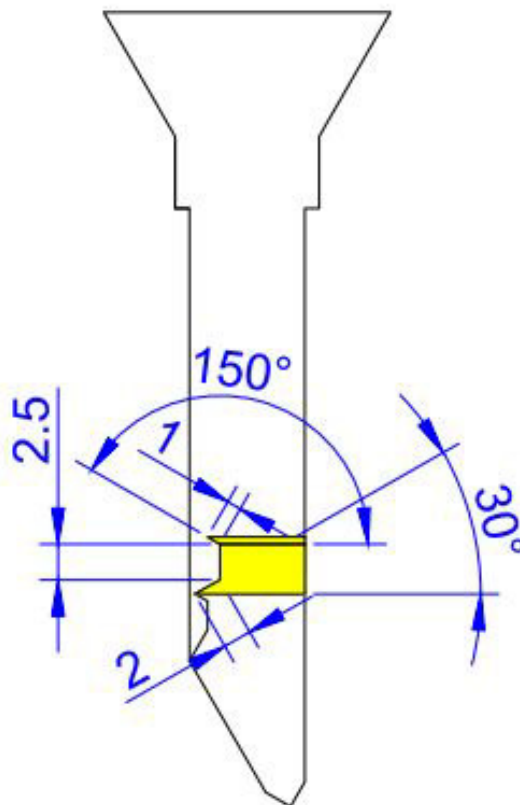

# Chiave Per Serramento in 2D

VISTA DALL' ALTO

01

POLILINEA

# Chiave Per Serramento in 2D

VISTA DALL' ALTO

02

POLILINEA

# Chiave Per Serramento in 2D

VISTA DALL' ALTO

03

POLILINEA

# Chiave Per Serramento in 2D

VISTA DALL' ALTO

12

LINEA CENTRO CERCHIO-OFFSET 0.8-0.2-0.8-1.3  
TAGLIA