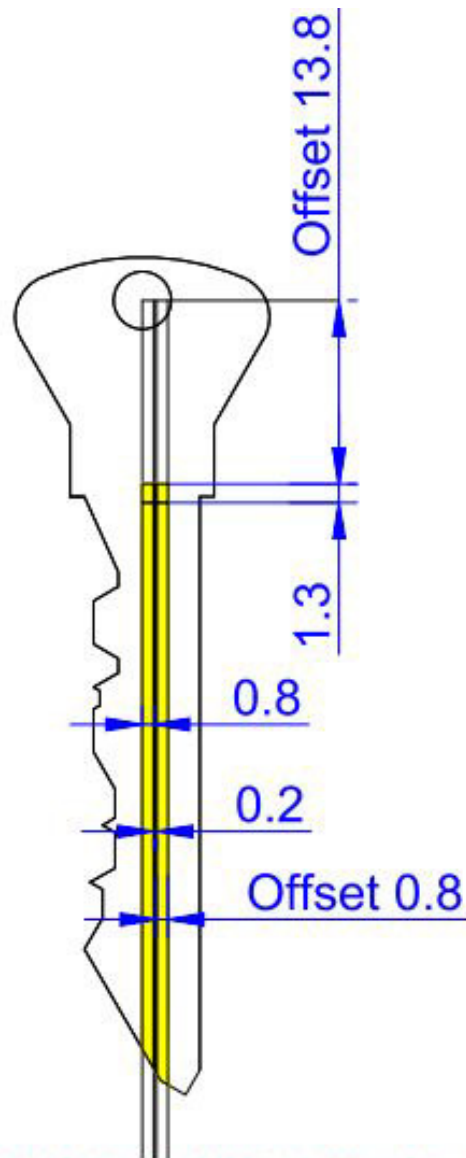

# Chiave Per Serramento in 2D

VISTA DALL' ALTO

10

OFFSET 3 - ARCO 3PUNTI  
CERCHIO R3 - CANCELLA

# Chiave Per Serramento in 2D

VISTA DALL' ALTO

11

RACCORDO 3  
REGIONE

# Chiave Per Serramento in 2D

VISTA DALL' ALTO

12

LINEA CENTRO CERCHIO-OFFSET 0.8-0.2-0.8-1.3  
TAGLIA