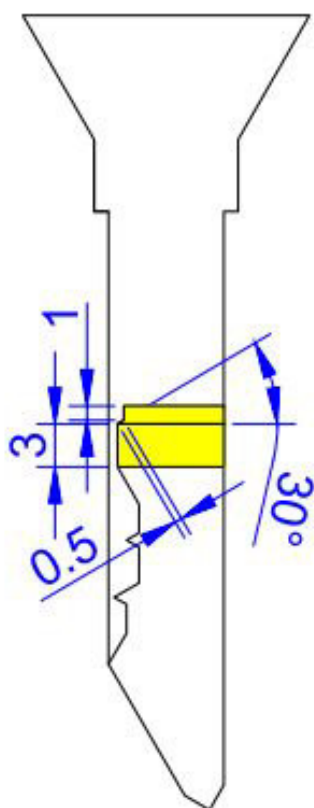

# Chiave Per Serramento in 2D

VISTA DALL' ALTO

03

POLILINEA

# Chiave Per Serramento in 2D

VISTA DALL' ALTO

04

POLILINEA

# Chiave Per Serramento in 2D

VISTA DALL' ALTO

05

POLILINEA

# Chiave Per Serramento in 2D

VISTA DALL' ALTO

12

LINEA CENTRO CERCHIO-OFFSET 0.8-0.2-0.8-1.3  
TAGLIA