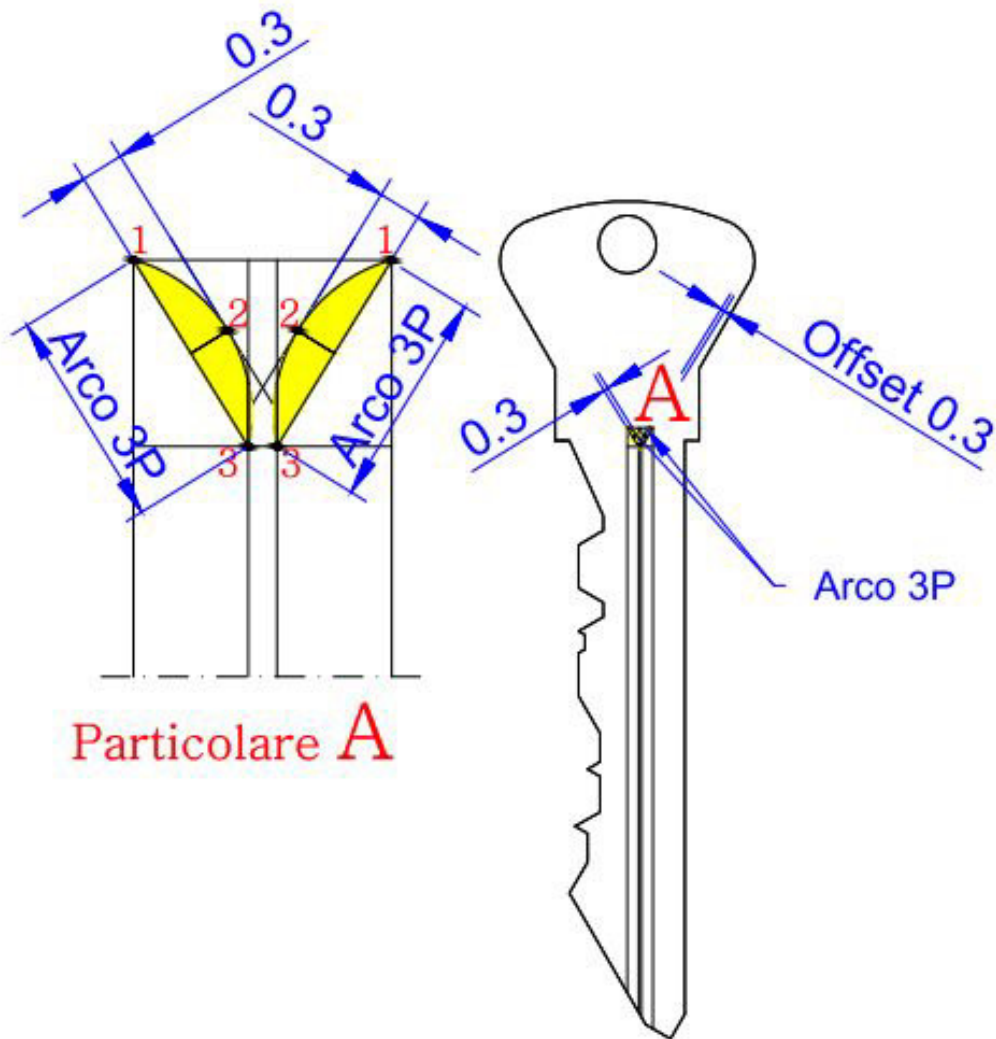

Chiave Per Serramento in 2D

VISTA DALL' ALTO

13

OFFSET 0.3 - ARCO 3P - TAGLIA - CANCELLA