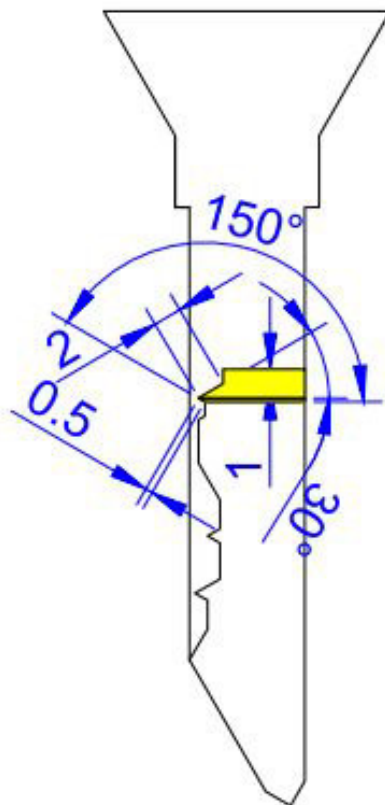

Chiave Per Serramento in 2D

VISTA DALL' ALTO

06

POLILINEA