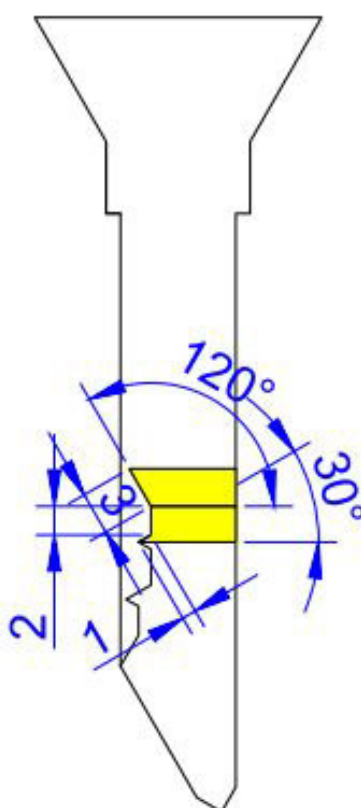

# Chiave Per Serramento in 2D

VISTA DALL' ALTO

02

POLILINEA

# Chiave Per Serramento in 2D

VISTA DALL' ALTO

03

POLILINEA

# Chiave Per Serramento in 2D

VISTA DALL' ALTO

04

POLILINEA

# Chiave Per Serramento in 2D

VISTA DALL' ALTO

12

LINEA CENTRO CERCHIO-OFFSET 0.8-0.2-0.8-1.3  
TAGLIA