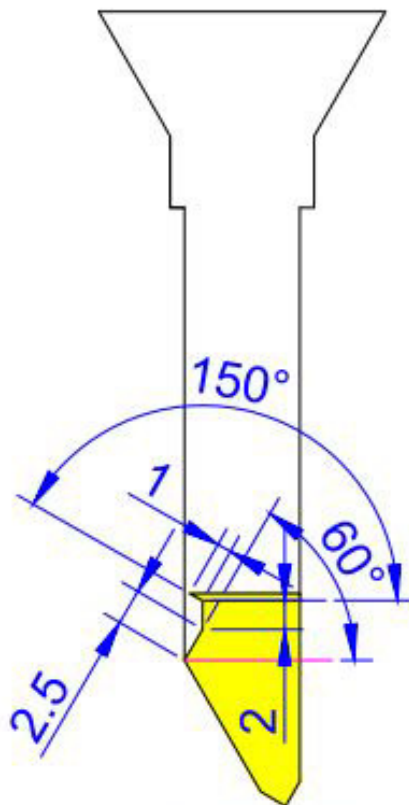

# Chiave Per Serramento in 2D

VISTA DALL' ALTO

01

POLILINEA

# Chiave Per Serramento in 2D

VISTA DALL' ALTO

02

POLILINEA

# Chiave Per Serramento in 2D

VISTA DALL' ALTO

03

POLILINEA

# Chiave Per Serramento in 2D

VISTA DALL' ALTO

12

LINEA CENTRO CERCHIO-OFFSET 0.8-0.2-0.8-1.3  
TAGLIA