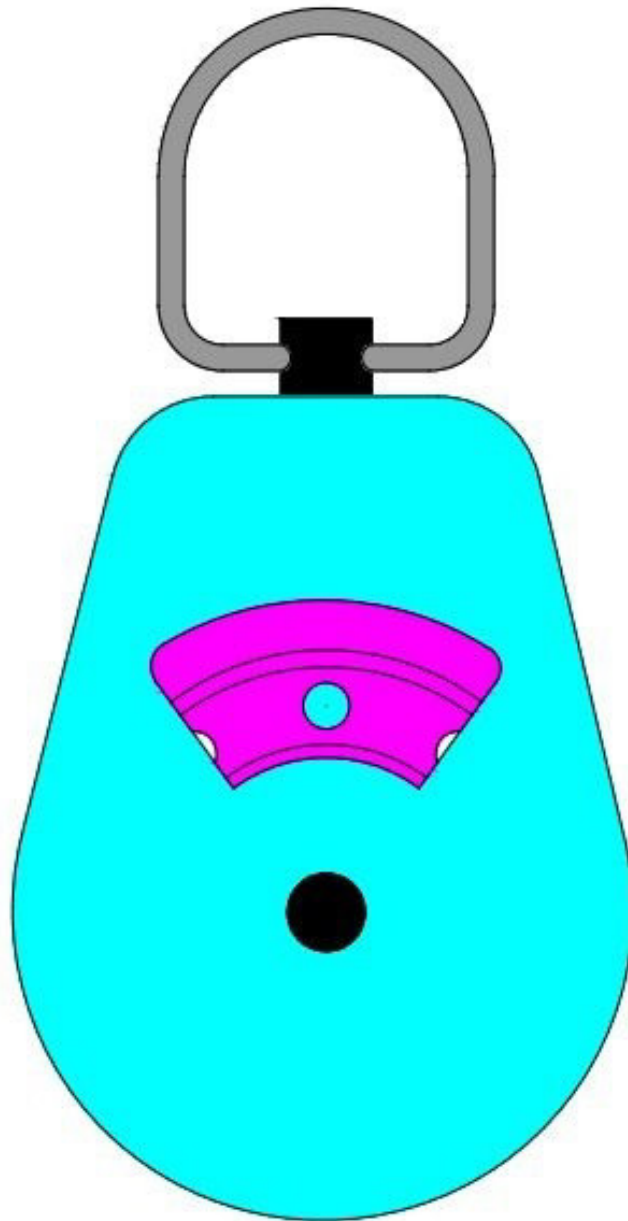

Carrucola in 2D

Carrucola in 2D

VISTA DALL' ALTO

01

Linea
Cerchio R60
Offset A 70.5
Offset C 15
Taglia B
Cancella A

Carrucola in 2D

VISTA DALL' ALTO

Carrucola in 2D

VISTA DALL' ALTO

Carrucola in 2D

VISTA DALL' ALTO

04

Carrucola in 2D

VISTA DALL' ALTO

05

Carrucola in 2D

VISTA DALL' ALTO

Carrucola in 2D

VISTA DALL' ALTO

07

Cerchi
Taglia
Cancellata

Carrucola in 2D

VISTA DALL' ALTO

08

Cerchio
Cancella

Carrucola in 2D

VISTA DALL' ALTO

09

Serie Polare
Nr. 9 cerchi
Angolo 360
Cancella
Taglia

Carrucola in 2D

VISTA DALL' ALTO

10