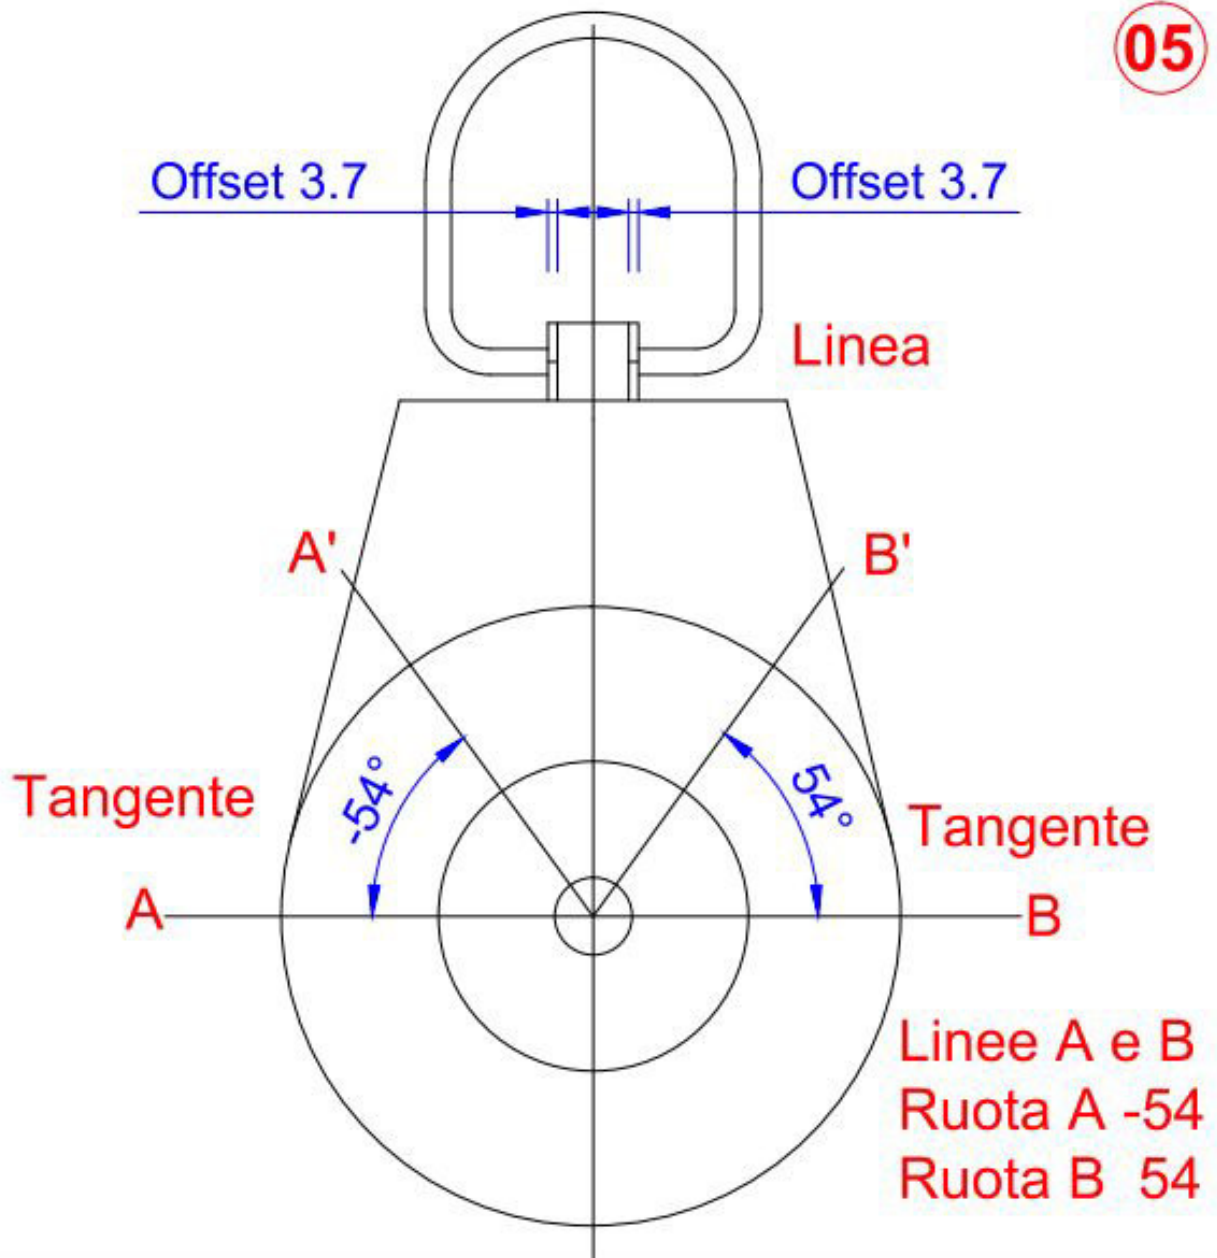

Carrucola in 2D

Carrucola in 2D

VISTA DALL' ALTO

01

Linea
Cerchio R60
Offset A 70.5
Offset C 15
Taglia B
Cancella A

Carrucola in 2D

VISTA DALL' ALTO

Carrucola in 2D

VISTA DALL' ALTO

Carrucola in 2D

VISTA DALL' ALTO

04

Carrucola in 2D

VISTA DALL' ALTO

05

Carrucola in 2D

VISTA DALL' ALTO

Carrucola in 2D

VISTA DALL' ALTO

07

Cerchi
Taglia
Cancellata

Carrucola in 2D

VISTA DALL' ALTO

08

Cerchio
Cancella

Carrucola in 2D

VISTA DALL' ALTO

09

Serie Polare
Nr. 9 cerchi
Angolo 360
Cancella
Taglia

Carrucola in 2D

VISTA DALL' ALTO

10