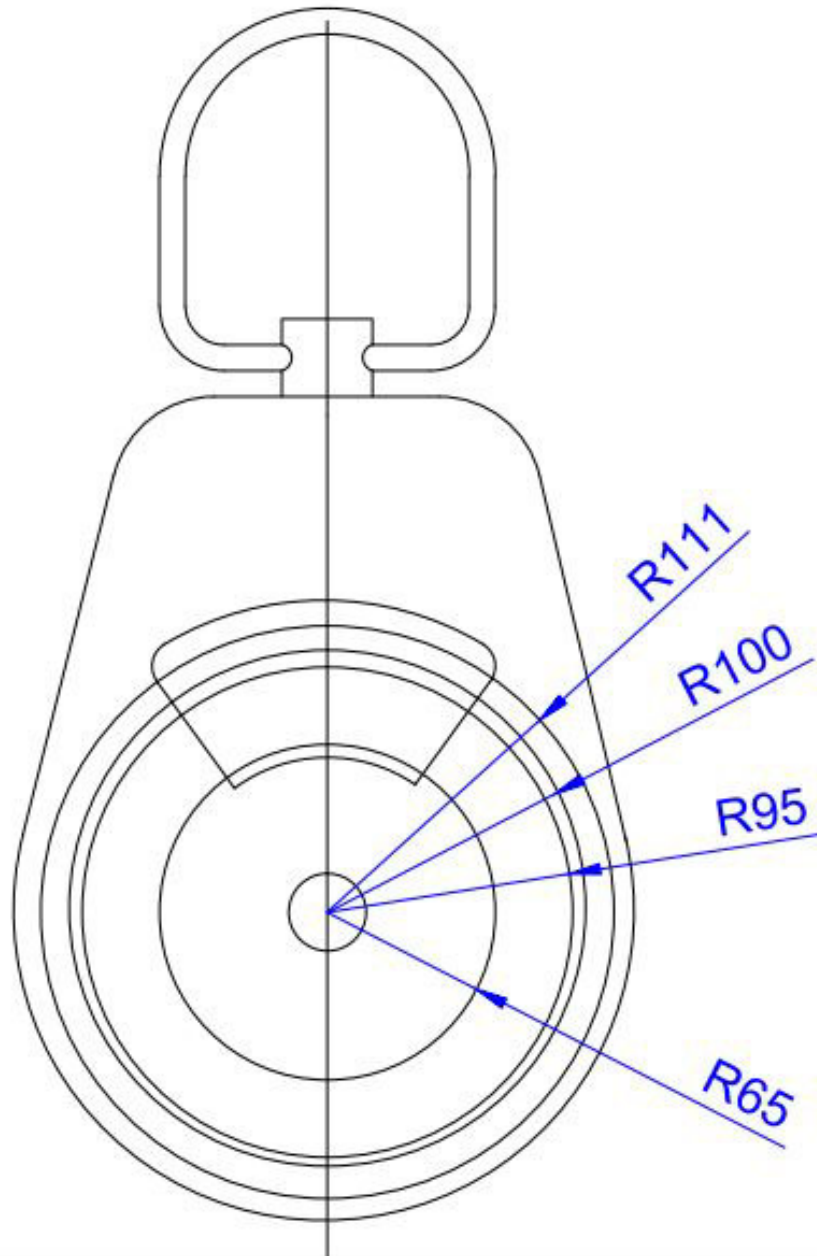

Carrucola in 2D

Carrucola in 2D

VISTA DALL' ALTO

01

Linea
Cerchio R60
Offset A 70.5
Offset C 15
Taglia B
Cancella A

Carrucola in 2D

VISTA DALL' ALTO

Carrucola in 2D

VISTA DALL' ALTO

Carrucola in 2D

VISTA DALL' ALTO

04

Carrucola in 2D

VISTA DALL' ALTO

05

Carrucola in 2D

VISTA DALL' ALTO

Carrucola in 2D

VISTA DALL' ALTO

07

Cerchi
Taglia
Cancellata

Carrucola in 2D

VISTA DALL' ALTO

08

Cerchio
Cancella

Carrucola in 2D

VISTA DALL' ALTO

09

Serie Polare
Nr. 9 cerchi
Angolo 360
Cancella
Taglia

Carrucola in 2D

VISTA DALL' ALTO

10