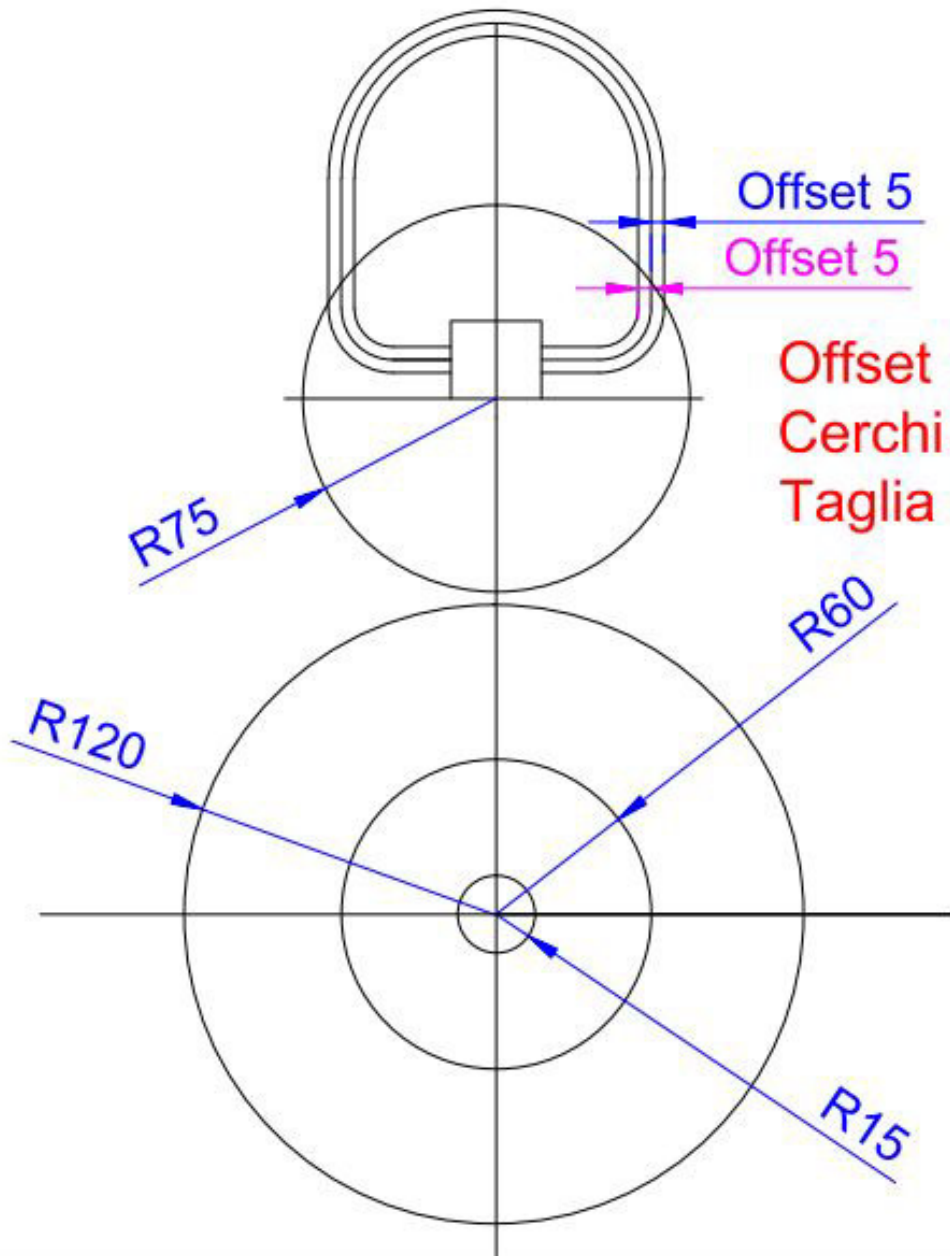

Carrucola in 2D

Carrucola in 2D

VISTA DALL' ALTO

01

Linea
Cerchio R60
Offset A 70.5
Offset C 15
Taglia B
Cancella A

Carrucola in 2D

VISTA DALL' ALTO

Carrucola in 2D

VISTA DALL' ALTO

Carrucola in 2D

VISTA DALL' ALTO

04

Carrucola in 2D

VISTA DALL' ALTO

05

Carrucola in 2D

VISTA DALL' ALTO

Carrucola in 2D

VISTA DALL' ALTO

07

Cerchi
Taglia
Cancellata

Carrucola in 2D

VISTA DALL' ALTO

08

Cerchio
Cancella

Carrucola in 2D

VISTA DALL' ALTO

09

Serie Polare
Nr. 9 cerchi
Angolo 360
Cancella
Taglia

Carrucola in 2D

VISTA DALL' ALTO

10