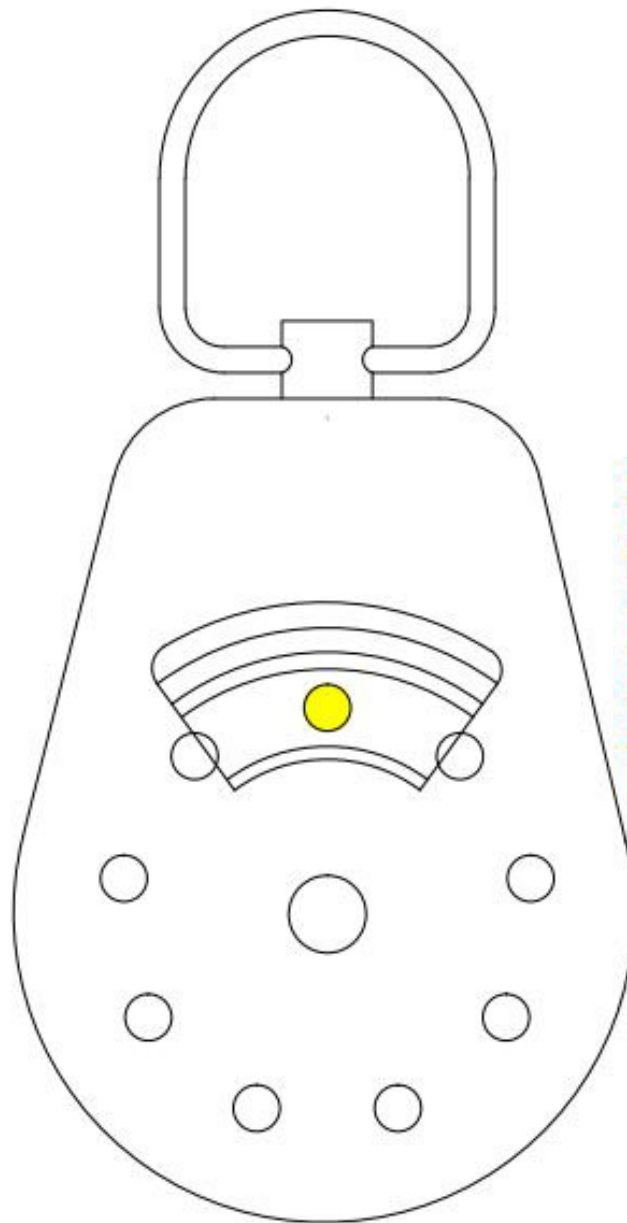

Carrucola in 2D

Carrucola in 2D

VISTA DALL' ALTO

01

Linea
Cerchio R60
Offset A 70.5
Offset C 15
Taglia B
Cancella A

Carrucola in 2D

VISTA DALL' ALTO

Carrucola in 2D

VISTA DALL' ALTO

Carrucola in 2D

VISTA DALL' ALTO

04

Carrucola in 2D

VISTA DALL' ALTO

05

Carrucola in 2D

VISTA DALL' ALTO

Carrucola in 2D

VISTA DALL' ALTO

07

Cerchi
Taglia
Cancellata

Carrucola in 2D

VISTA DALL' ALTO

08

Cerchio
Cancella

Carrucola in 2D

VISTA DALL' ALTO

09

Serie Polare
Nr. 9 cerchi
Angolo 360
Cancella
Taglia

Carrucola in 2D

VISTA DALL' ALTO

10