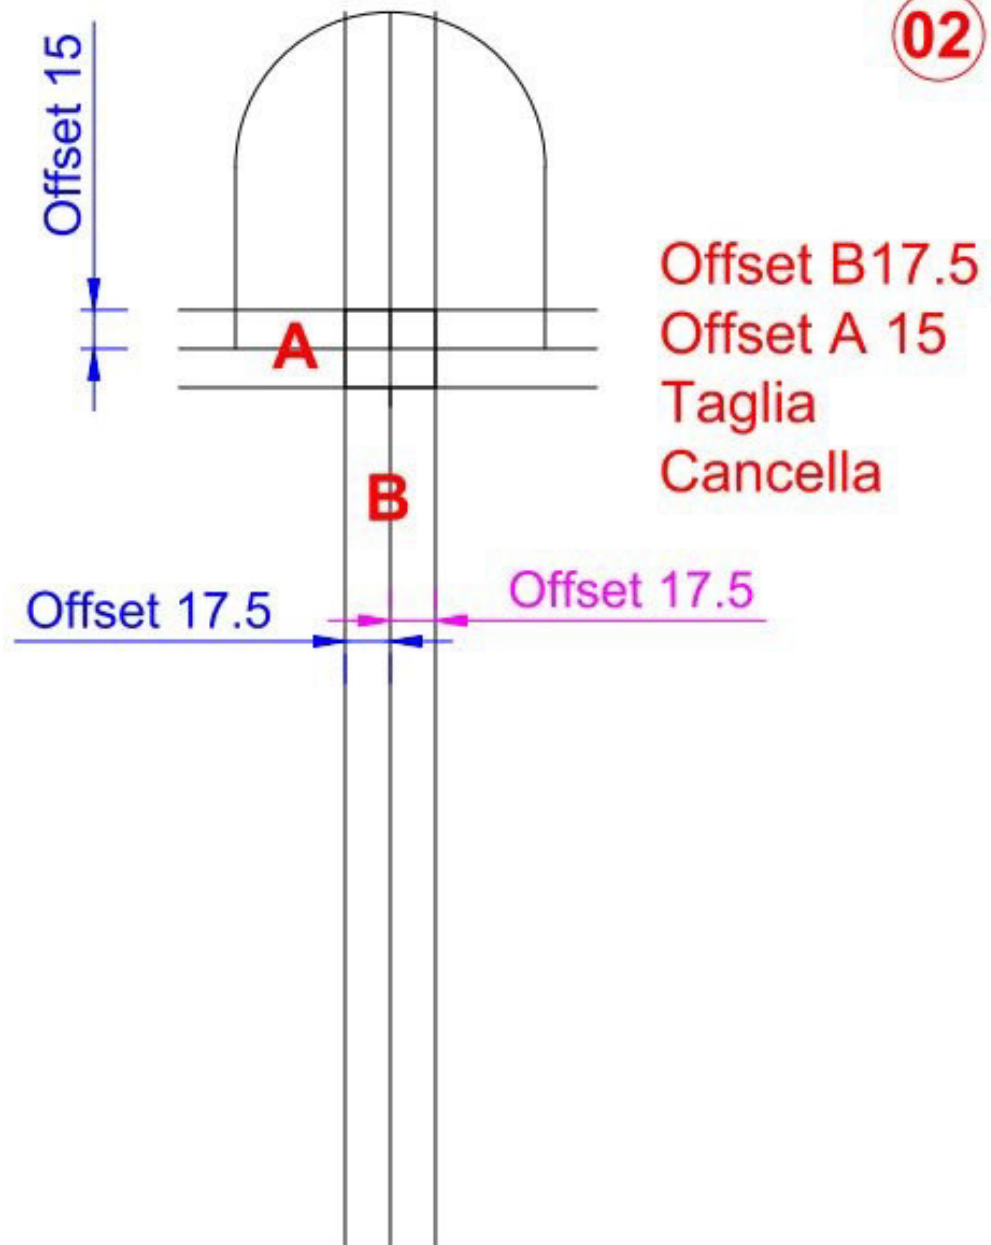

Carrucola in 2D

Carrucola in 2D

VISTA DALL' ALTO

01

Linea
Cerchio R60
Offset A 70.5
Offset C 15
Taglia B
Cancella A

Carrucola in 2D

VISTA DALL' ALTO

Carrucola in 2D

VISTA DALL' ALTO

Carrucola in 2D

VISTA DALL' ALTO

04

Carrucola in 2D

VISTA DALL' ALTO

05

Carrucola in 2D

VISTA DALL' ALTO

Carrucola in 2D

VISTA DALL' ALTO

07

Cerchi
Taglia
Cancellata

Carrucola in 2D

VISTA DALL' ALTO

08

Cerchio
Cancella

Carrucola in 2D

VISTA DALL' ALTO

09

Serie Polare
Nr. 9 cerchi
Angolo 360
Cancella
Taglia

Carrucola in 2D

VISTA DALL' ALTO

10