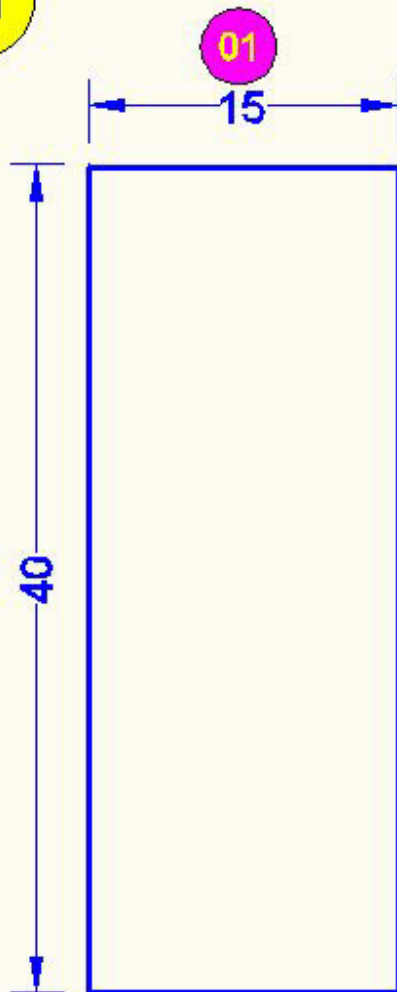

Tiretto per la Cerniera Lampo in 2D

Prof. Pisani Antonio

Tiretto per la Cerniera Lampo in 2D

VISTA Dall' Alto

Prof. Pisani Antonio

A1

C. Linea

02

C. Offset

Tiretto per la Cerniera Lampo in 2D

VISTA Dall' Alto

Prof. Pisani Antonio

A2

C. Linea
C. Cerchio

04

C. Cancellata
C. Taglia

Tiretto per la Cerniera Lampo in 2D

VISTA Dall' Alto

Prof. Pisani Antonio

A3

05

06

C. Ellisse - Centro

**C. Taglia
Cancella**

Tiretto per la Cerniera Lampo in 2D

VISTA Dall' Alto

Prof. Pisani Antonio

A4

07

C. Linea
C. Taglia
C. Cancellata

08

C. Raccorda
C. Linea