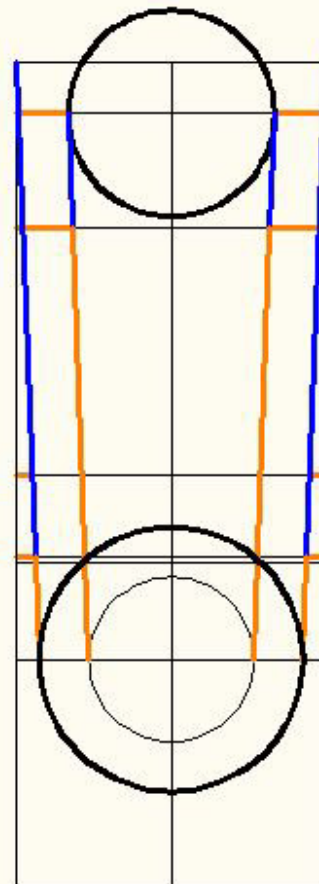

Tiretto per la Cerniera Lampo in 2D

Prof. Pisani Antonio

Tiretto per la Cerniera Lampo in 2D

VISTA Dall' Alto

Prof. Pisani Antonio

A1

C. Linea

02

C. Offset

Tiretto per la Cerniera Lampo in 2D

VISTA Dall' Alto

Prof. Pisani Antonio

A2

C. Linea
C. Cerchio

04

C. Cancellata
C. Taglia

Tiretto per la Cerniera Lampo in 2D

VISTA Dall' Alto

Prof. Pisani Antonio

A3

05

06

C. Ellisse - Centro

**C. Taglia
Cancella**

Tiretto per la Cerniera Lampo in 2D

VISTA Dall' Alto

Prof. Pisani Antonio

A4

07

C. Linea
C. Taglia
C. Cancellata

08

C. Raccorda
C. Linea