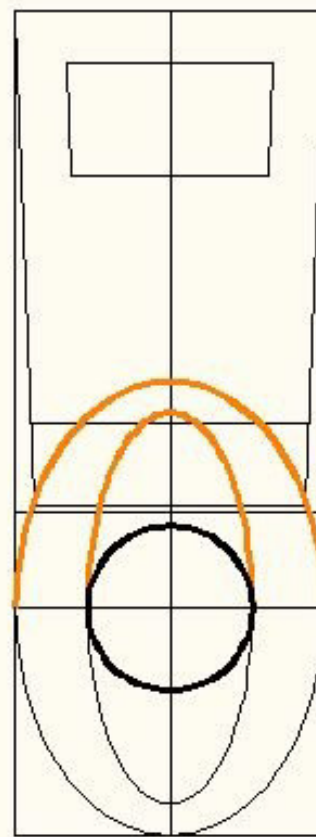

Tiretto per la Cerniera Lampo in 2D

Prof. Pisani Antonio

Tiretto per la Cerniera Lampo in 2D

VISTA Dall' Alto

Prof. Pisani Antonio

A1

C. Linea

02

C. Offset

Tiretto per la Cerniera Lampo in 2D

VISTA Dall' Alto

Prof. Pisani Antonio

A2

C. Linea
C. Cerchio

04

C. Cancellata
C. Taglia

Tiretto per la Cerniera Lampo in 2D

VISTA Dall' Alto

Prof. Pisani Antonio

A3

05

06

C. Ellisse - Centro

**C. Taglia
Cancella**

Tiretto per la Cerniera Lampo in 2D

VISTA Dall' Alto

Prof. Pisani Antonio

A4

07

C. Linea
C. Taglia
C. Cancellata

08

C. Raccorda
C. Linea