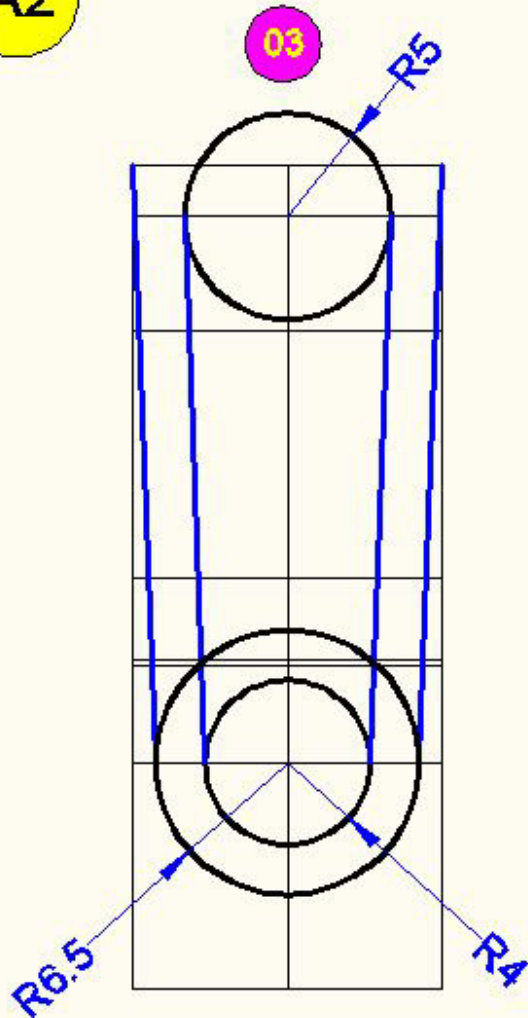

Tiretto per la Cerniera Lampo in 2D

Prof. Pisani Antonio

Tiretto per la Cerniera Lampo in 2D

VISTA Dall' Alto

Prof. Pisani Antonio

A1

C. Linea

02

C. Offset

Tiretto per la Cerniera Lampo in 2D

VISTA Dall' Alto

Prof. Pisani Antonio

A2

C. Linea
C. Cerchio

04

C. Cancellata
C. Taglia

Tiretto per la Cerniera Lampo in 2D

VISTA Dall' Alto

Prof. Pisani Antonio

A3

05

06

C. Ellisse - Centro

**C. Taglia
Cancella**

Tiretto per la Cerniera Lampo in 2D

VISTA Dall' Alto

Prof. Pisani Antonio

A4

07

C. Linea
C. Taglia
C. Cancellata

08

C. Raccorda
C. Linea