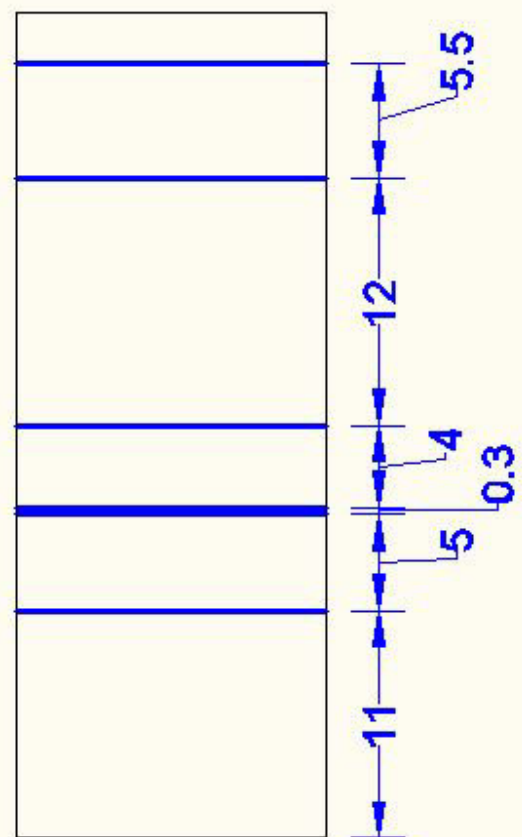

Tiretto per la Cerniera Lampo in 2D

Prof. Pisani Antonio

Tiretto per la Cerniera Lampo in 2D

VISTA Dall' Alto

Prof. Pisani Antonio

A1

C. Linea

02

C. Offset

Tiretto per la Cerniera Lampo in 2D

VISTA Dall' Alto

Prof. Pisani Antonio

A2

C. Linea
C. Cerchio

04

C. Cancellata
C. Taglia

Tiretto per la Cerniera Lampo in 2D

VISTA Dall' Alto

Prof. Pisani Antonio

A3

05

06

C. Ellisse - Centro

**C. Taglia
Cancella**

Tiretto per la Cerniera Lampo in 2D

VISTA Dall' Alto

Prof. Pisani Antonio

A4

07

C. Linea
C. Taglia
C. Cancellata

08

C. Raccorda
C. Linea